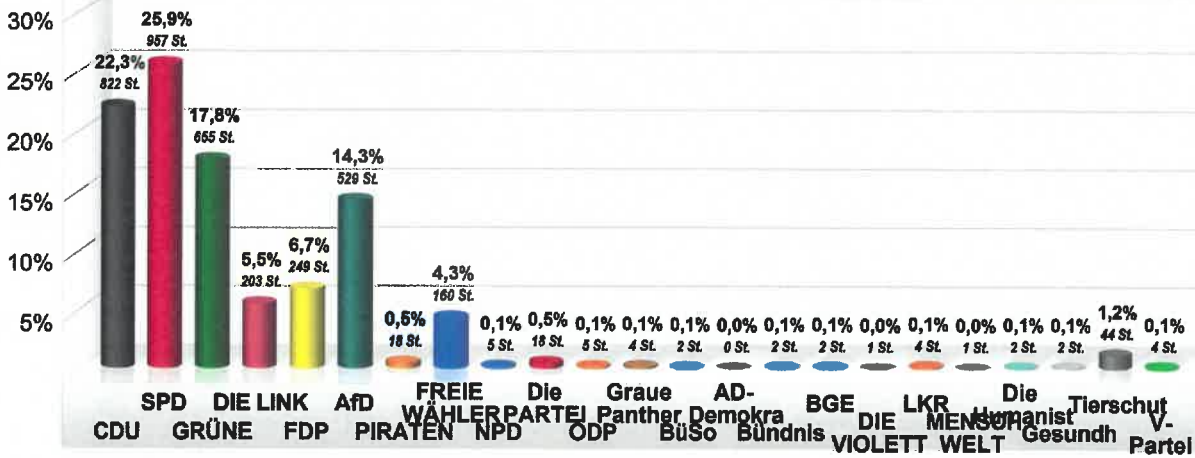

LTW 2018 WK 1/2 Kassel-Land Landesst. Zierenberg
Zierenberg
Vorläufiges Endergebnis
 Stimmenanteile in Prozent (%)

Wahlbeteiligung 71,1%

LTW 2018 WK 1/2 Kassel-Land Landesst. Zierenberg
Zierenberg (Rathaus) (1.633029.1)
 Stimmenanteile in Prozent (%)

Wahlbeteiligung 49,8%

LTW 2018 WK 1/2 Kassel-Land Landesst. Zierenberg
Zierenberg (BGH) (1.633029.2)

Stimmenanteile in Prozent (%)

Wahlbeteiligung 57,7%

LTW 2018 WK 1/2 Kassel-Land Landesst. Zierenberg
Oberelsungen MZH (1.633029.3)
 Stimmenanteile in Prozent (%)

Wahlbeteiligung 53,2%

LTW 2018 WK 1/2 Kassel-Land Landesst. Zierenberg
Burghasungen DGH (1.633029.4)
 Stimmenanteile in Prozent (%)

Wahlbeteiligung 54,7%

LTW 2018 WK 1/2 Kassel-Land Landesst. Zierenberg
Oelshausen DGH (1.633029.5)
 Stimmenanteile in Prozent (%)