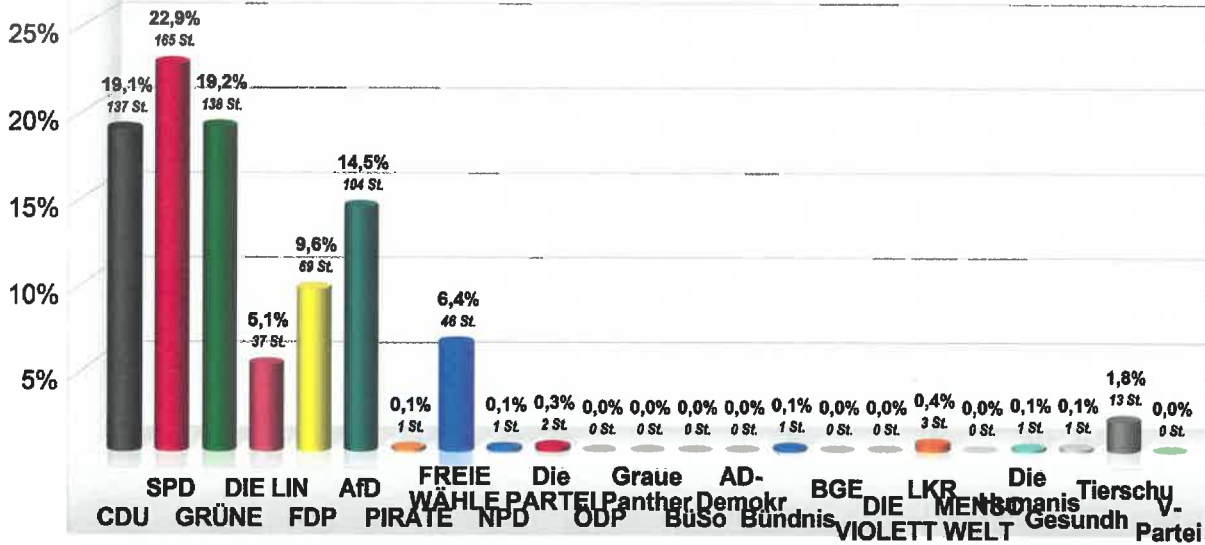

LTW 2018 WK 1/2 Kassel-Land Landesst. Zierenberg
Zierenberg
Vorläufiges Endergebnis
 Stimmenanteile in Prozent (%)

Wahlbeteiligung 71,1%

LTW 2018 WK 1/2 Kassel-Land Landesst. Zierenberg
Zierenberg (Rathaus) (1.633029.1)
 Stimmenanteile in Prozent (%)

Wahlbeteiligung 49,8%

LTW 2018 WK 1/2 Kassel-Land Landesst. Zierenberg
Zierenberg (BGH) (1.633029.2)

Stimmenanteile in Prozent (%)

Wahlbeteiligung 57,7%

LTW 2018 WK 1/2 Kassel-Land Landesst. Zierenberg
Oberelsungen MZH (1.633029.3)
 Stimmenanteile in Prozent (%)

Wahlbeteiligung 53,2%

LTW 2018 WK 1/2 Kassel-Land Landesst. Zierenberg
Burghasungen DGH (1.633029.4)
 Stimmenanteile in Prozent (%)

Wahlbeteiligung 54,7%

LTW 2018 WK 1/2 Kassel-Land Landesst. Zierenberg
Oelshausen DGH (1.633029.5)
 Stimmenanteile in Prozent (%)