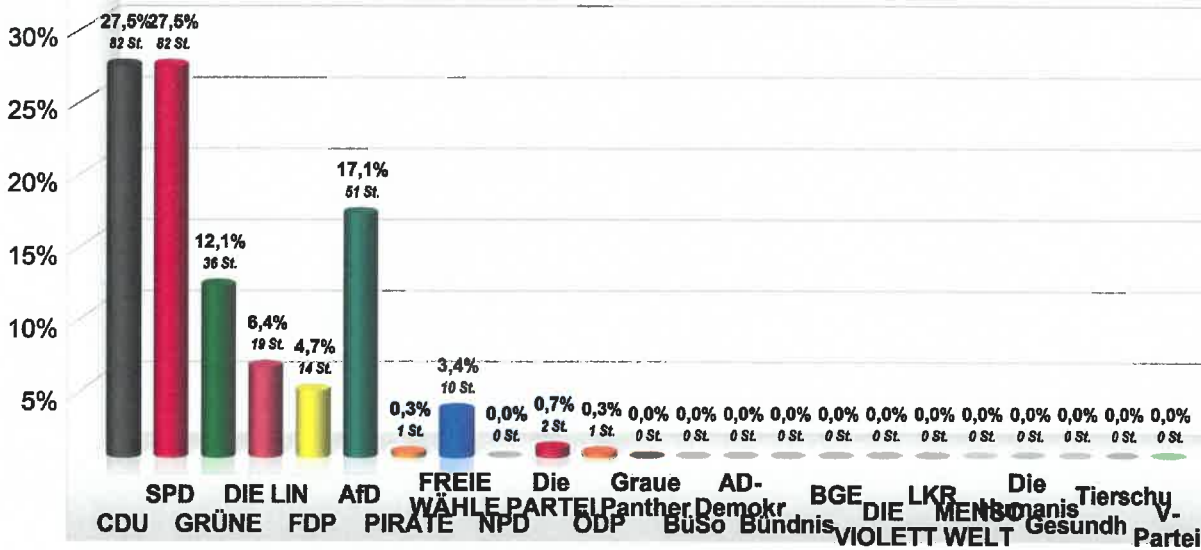

Wahlbeteiligung 49,8%

LTW 2018 WK 1/2 Kassel-Land Landesst. Zierenberg
Zierenberg (BGH) (1.633029.2)

Stimmenanteile in Prozent (%)

Wahlbeteiligung 57,7%

LTW 2018 WK 1/2 Kassel-Land Landesst. Zierenberg
Oberelsungen MZH (1.633029.3)
 Stimmenanteile in Prozent (%)

Wahlbeteiligung 53,2%

LTW 2018 WK 1/2 Kassel-Land Landesst. Zierenberg
Burghasungen DGH (1.633029.4)
 Stimmenanteile in Prozent (%)

Wahlbeteiligung 54,7%

LTW 2018 WK 1/2 Kassel-Land Landesst. Zierenberg
Oelshausen DGH (1.633029.5)
 Stimmenanteile in Prozent (%)

Wahlbeteiligung 67,2%

LTW 2018 WK 1/2 Kassel-Land Landesst. Zierenberg
Briefwahl (1.633029.B99100)
 Stimmenanteile in Prozent (%)