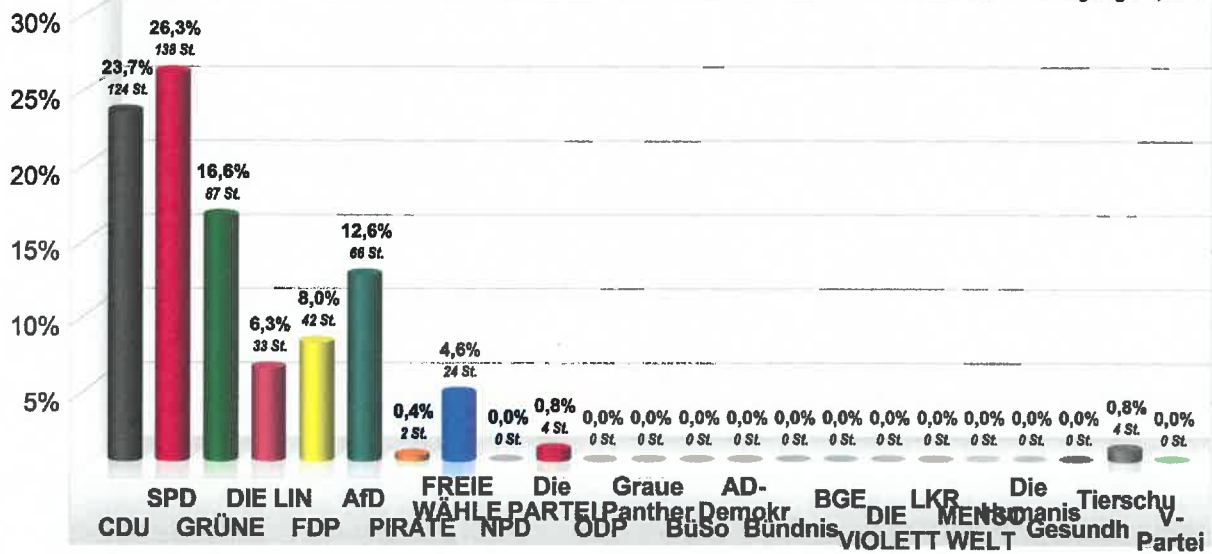

LTW 2018 WK 1/2 Kassel-Land Landesst. Zierenberg
Zierenberg
Vorläufiges Endergebnis
 Stimmenanteile in Prozent (%)

Wahlbeteiligung 71,1%

LTW 2018 WK 1/2 Kassel-Land Landesst. Zierenberg
Zierenberg (Rathaus) (1.633029.1)
 Stimmenanteile in Prozent (%)

Wahlbeteiligung 49,8%

LTW 2018 WK 1/2 Kassel-Land Landesst. Zierenberg
Zierenberg (BGH) (1.633029.2)

Stimmenanteile in Prozent (%)

Wahlbeteiligung 57,7%

LTW 2018 WK 1/2 Kassel-Land Landesst. Zierenberg
Oberelsungen MZH (1.633029.3)
 Stimmenanteile in Prozent (%)

Wahlbeteiligung 53,2%

LTW 2018 WK 1/2 Kassel-Land Landesst. Zierenberg
Burghasungen DGH (1.633029.4)
 Stimmenanteile in Prozent (%)

Wahlbeteiligung 54,7%

LTW 2018 WK 1/2 Kassel-Land Landesst. Zierenberg
Oelshausen DGH (1.633029.5)
 Stimmenanteile in Prozent (%)