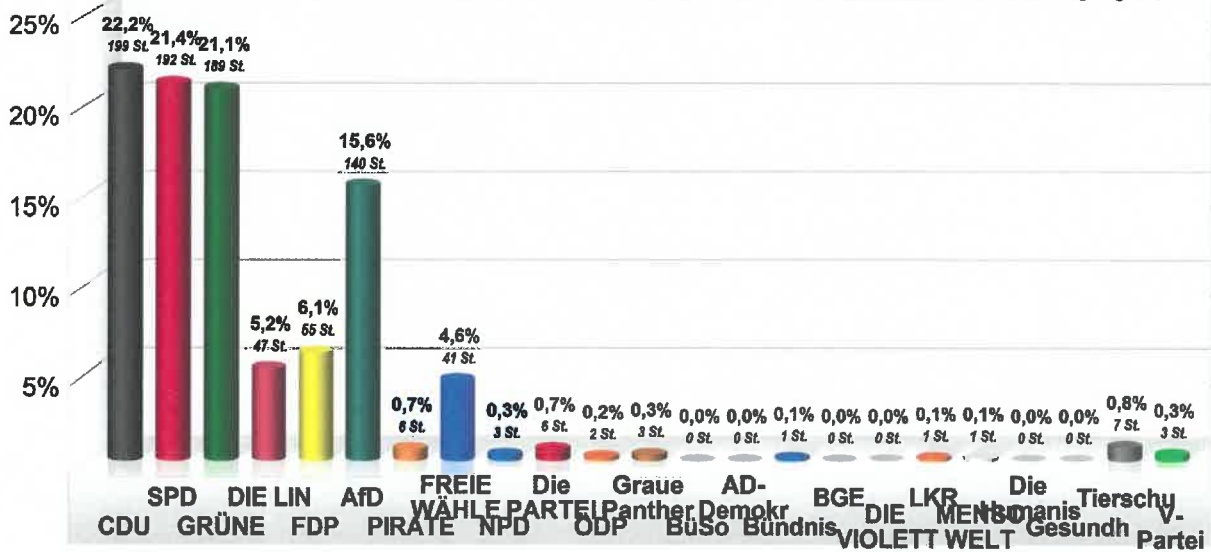

LTW 2018 WK 1/2 Kassel-Land Landesst. Zierenberg
Zierenberg
Vorläufiges Endergebnis
 Stimmenanteile in Prozent (%)

Wahlbeteiligung 71,1%

LTW 2018 WK 1/2 Kassel-Land Landesst. Zierenberg
Zierenberg (Rathaus) (1.633029.1)
 Stimmenanteile in Prozent (%)

Wahlbeteiligung 49,8%

LTW 2018 WK 1/2 Kassel-Land Landesst. Zierenberg
Zierenberg (BGH) (1.633029.2)

Stimmenanteile in Prozent (%)

Wahlbeteiligung 57,7%

LTW 2018 WK 1/2 Kassel-Land Landesst. Zierenberg
Oberelsungen MZH (1.633029.3)
 Stimmenanteile in Prozent (%)

Wahlbeteiligung 53,2%

LTW 2018 WK 1/2 Kassel-Land Landesst. Zierenberg
Burghasungen DGH (1.633029.4)
 Stimmenanteile in Prozent (%)

Wahlbeteiligung 54,7%

LTW 2018 WK 1/2 Kassel-Land Landesst. Zierenberg
Oelshausen DGH (1.633029.5)
 Stimmenanteile in Prozent (%)