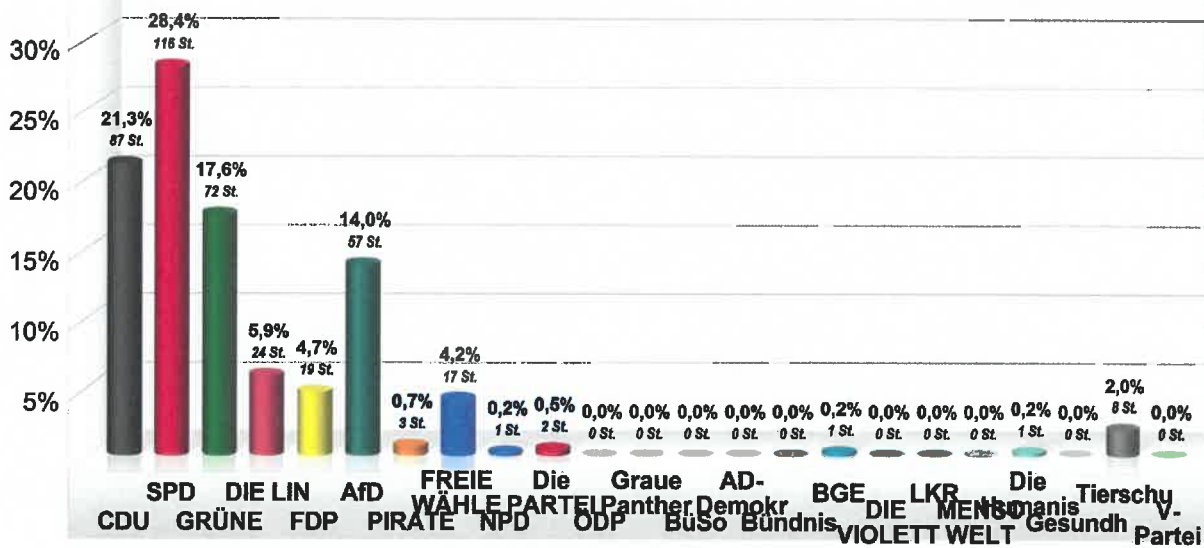

LTW 2018 WK 1/2 Kassel-Land Landesst. Zierenberg
Zierenberg
Vorläufiges Endergebnis
 Stimmenanteile in Prozent (%)

Wahlbeteiligung 71,1%

LTW 2018 WK 1/2 Kassel-Land Landesst. Zierenberg
Zierenberg (Rathaus) (1.633029.1)
 Stimmenanteile in Prozent (%)

Wahlbeteiligung 49,8%

LTW 2018 WK 1/2 Kassel-Land Landesst. Zierenberg
Zierenberg (BGH) (1.633029.2)

Stimmenanteile in Prozent (%)

Wahlbeteiligung 57,7%

LTW 2018 WK 1/2 Kassel-Land Landesst. Zierenberg
Oberelsungen MZH (1.633029.3)
 Stimmenanteile in Prozent (%)

Wahlbeteiligung 53,2%

LTW 2018 WK 1/2 Kassel-Land Landesst. Zierenberg
Burghasungen DGH (1.633029.4)
 Stimmenanteile in Prozent (%)

Wahlbeteiligung 54,7%

LTW 2018 WK 1/2 Kassel-Land Landesst. Zierenberg
Oelshausen DGH (1.633029.5)
 Stimmenanteile in Prozent (%)