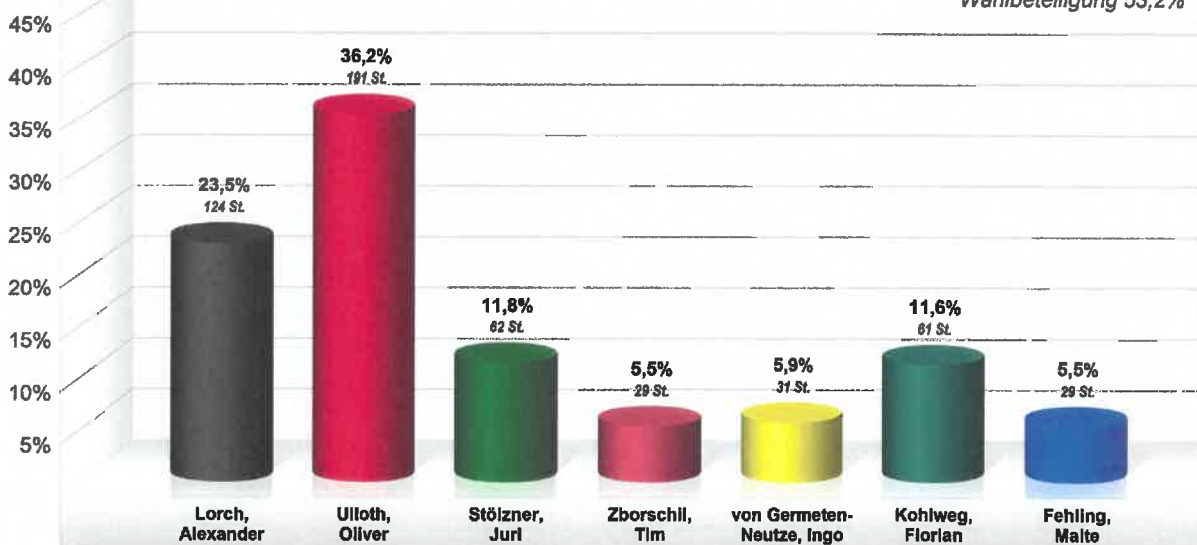

**LTW 2018 WK 1/2 Kassel-Land Wahlkreisst. Zierenberg**  
Vorläufiges Endergebnis  
Stimmenanteile in Prozent (%)

Wahlbeteiligung 71,1%

**LTW 2018 WK 1/2 Kassel-Land Wahlkreisst. Zierenberg  
Zierenberg (Rathaus) (1.633029.1)**

Stimmenanteile in Prozent (%)

Wahlbeteiligung 49,8%

**LTW 2018 WK 1/2 Kassel-Land Wahlkreisst. Zierenberg**  
**Zierenberg (BGH) (1.633029.2)**

Stimmenanteile in Prozent (%)

Wahlbeteiligung 57,7%

**LTW 2018 WK 1/2 Kassel-Land Wahlkreisst. Zierenberg  
Oberelsungen MZH (1.633029.3)**

Stimmenanteile in Prozent (%)

Wahlbeteiligung 53,2%

**LTW 2018 WK 1/2 Kassel-Land Wahlkreisst. Zierenberg  
Burghasungen DGH (1.633029.4)**

Stimmenanteile in Prozent (%)

Wahlbeteiligung 54,7%

**LTW 2018 WK 1/2 Kassel-Land Wahlkreisst. Zierenberg**  
**Oelshausen DGH (1.633029.5)**  
Stimmenanteile in Prozent (%)