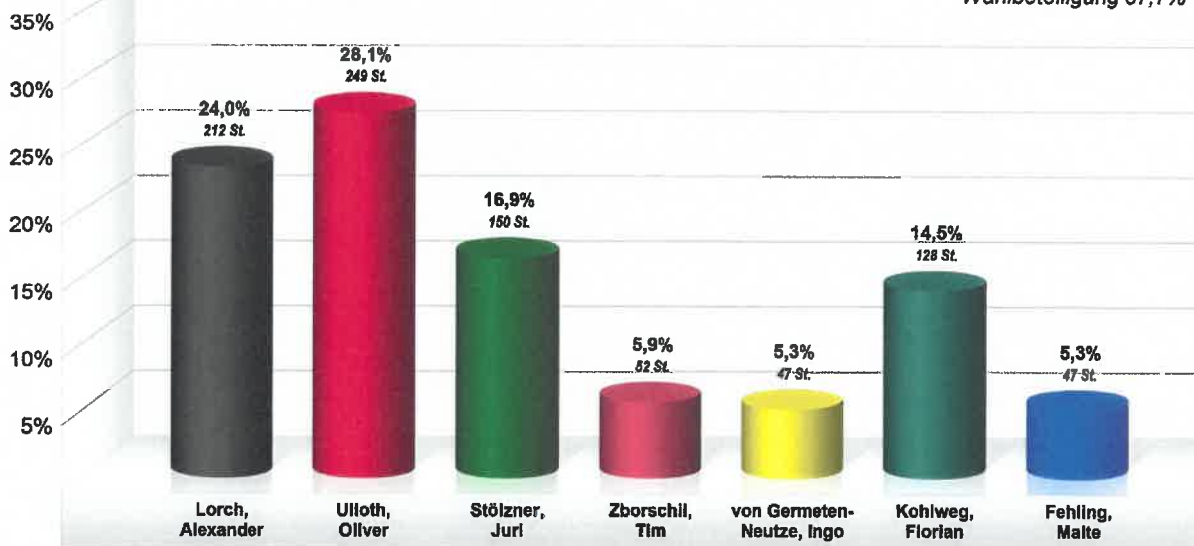

**LTW 2018 WK 1/2 Kassel-Land Wahlkreisst. Zierenberg**  
Vorläufiges Endergebnis  
Stimmenanteile in Prozent (%)

Wahlbeteiligung 71,1%

**LTW 2018 WK 1/2 Kassel-Land Wahlkreisst. Zierenberg  
Zierenberg (Rathaus) (1.633029.1)**

Stimmenanteile in Prozent (%)

Wahlbeteiligung 49,8%

**LTW 2018 WK 1/2 Kassel-Land Wahlkreisst. Zierenberg**  
**Zierenberg (BGH) (1.633029.2)**

Stimmenanteile in Prozent (%)

Wahlbeteiligung 57,7%

**LTW 2018 WK 1/2 Kassel-Land Wahlkreisst. Zierenberg  
Oberelsungen MZH (1.633029.3)**

Stimmenanteile in Prozent (%)

Wahlbeteiligung 53,2%

**LTW 2018 WK 1/2 Kassel-Land Wahlkreisst. Zierenberg  
Burghasungen DGH (1.633029.4)**

Stimmenanteile in Prozent (%)

Wahlbeteiligung 54,7%

**LTW 2018 WK 1/2 Kassel-Land Wahlkreisst. Zierenberg**  
**Oelshausen DGH (1.633029.5)**  
Stimmenanteile in Prozent (%)