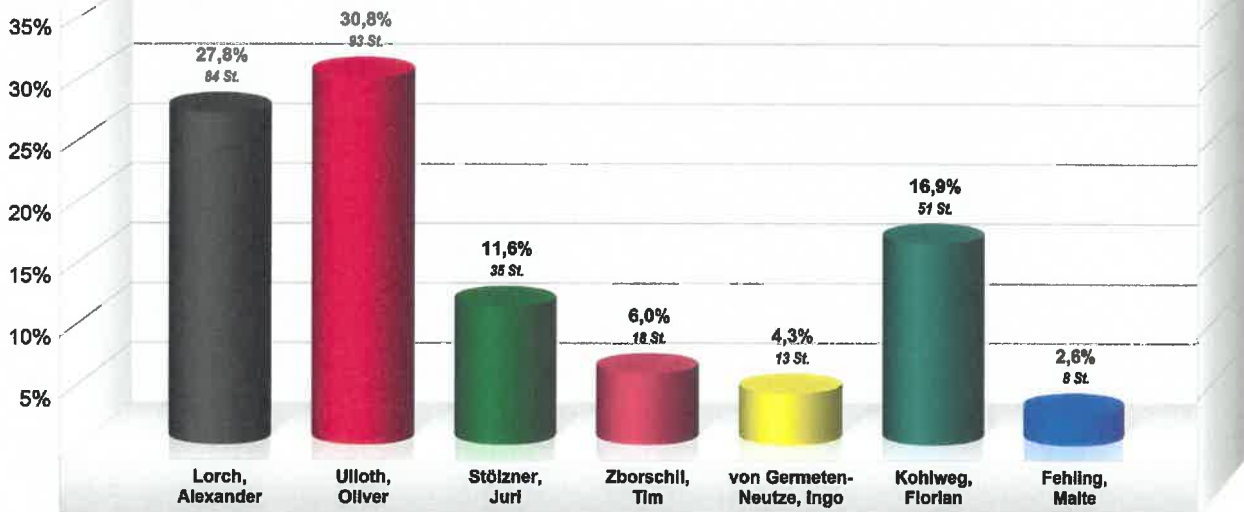

Stimmenanteile in Prozent (%)

Wahlbeteiligung 49,8%

**LTW 2018 WK 1/2 Kassel-Land Wahlkreisst. Zierenberg**  
**Zierenberg (BGH) (1.633029.2)**

Stimmenanteile in Prozent (%)

Wahlbeteiligung 57,7%

**LTW 2018 WK 1/2 Kassel-Land Wahlkreisst. Zierenberg  
Oberelsungen MZH (1.633029.3)**

Stimmenanteile in Prozent (%)

Wahlbeteiligung 53,2%

**LTW 2018 WK 1/2 Kassel-Land Wahlkreisst. Zierenberg  
Burghasungen DGH (1.633029.4)**

Stimmenanteile in Prozent (%)

Wahlbeteiligung 54,7%

**LTW 2018 WK 1/2 Kassel-Land Wahlkreisst. Zierenberg**  
**Oelshausen DGH (1.633029.5)**  
Stimmenanteile in Prozent (%)

Wahlbeteiligung 67,2%

**LTW 2018 WK 1/2 Kassel-Land Wahlkreisst. Zierenberg**  
**Briefwahl (1.633029.B99100)**  
Stimmenanteile in Prozent (%)