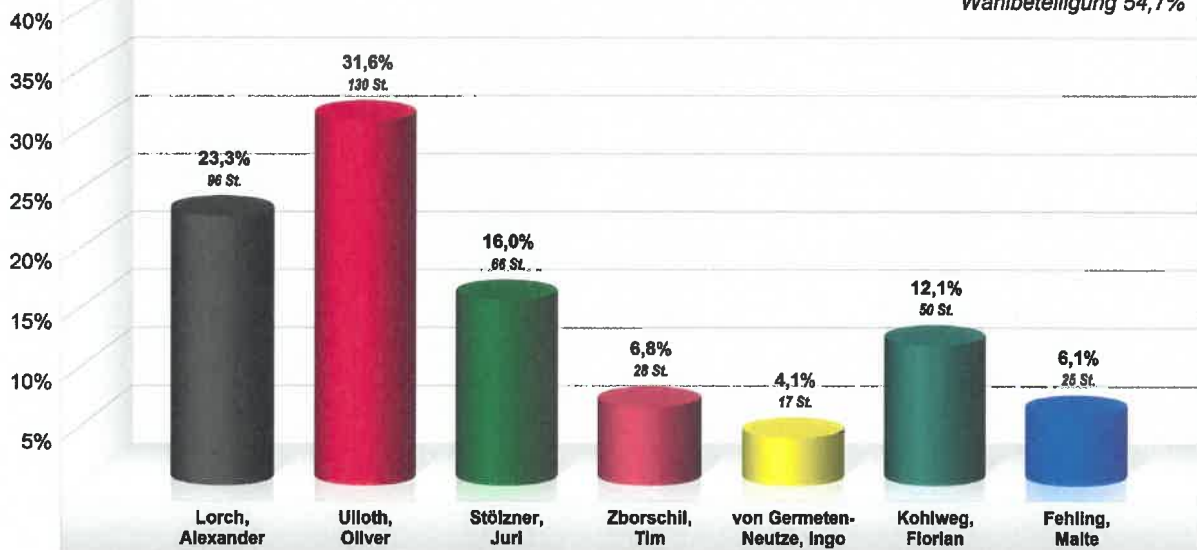

Stimmenanteile in Prozent (%)

Wahlbeteiligung 49,8%

**LTW 2018 WK 1/2 Kassel-Land Wahlkreisst. Zierenberg**  
**Zierenberg (BGH) (1.633029.2)**

Stimmenanteile in Prozent (%)

Wahlbeteiligung 57,7%

**LTW 2018 WK 1/2 Kassel-Land Wahlkreisst. Zierenberg  
Oberelsungen MZH (1.633029.3)**

Stimmenanteile in Prozent (%)

Wahlbeteiligung 53,2%

**LTW 2018 WK 1/2 Kassel-Land Wahlkreisst. Zierenberg  
Burghasungen DGH (1.633029.4)**

Stimmenanteile in Prozent (%)

Wahlbeteiligung 54,7%

**LTW 2018 WK 1/2 Kassel-Land Wahlkreisst. Zierenberg**  
**Oelshausen DGH (1.633029.5)**  
Stimmenanteile in Prozent (%)

Wahlbeteiligung 67,2%

**LTW 2018 WK 1/2 Kassel-Land Wahlkreisst. Zierenberg**  
**Briefwahl (1.633029.B99100)**  
Stimmenanteile in Prozent (%)