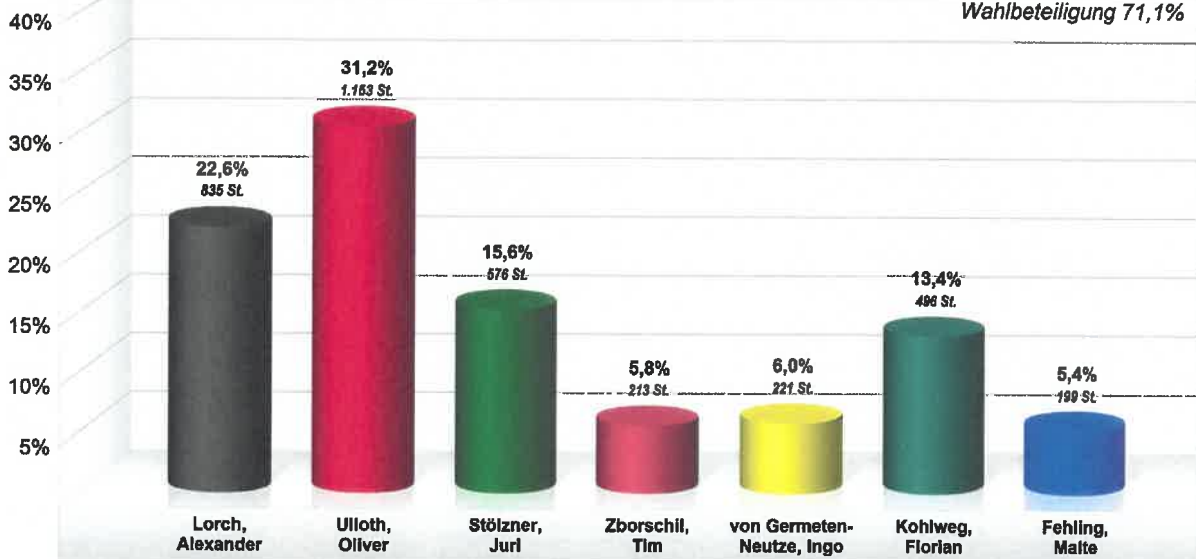

**LTW 2018 WK 1/2 Kassel-Land Wahlkreisst. Zierenberg**  
Vorläufiges Endergebnis  
Stimmenanteile in Prozent (%)

Wahlbeteiligung 71,1%

**LTW 2018 WK 1/2 Kassel-Land Wahlkreisst. Zierenberg  
Zierenberg (Rathaus) (1.633029.1)**

Stimmenanteile in Prozent (%)

Wahlbeteiligung 49,8%

**LTW 2018 WK 1/2 Kassel-Land Wahlkreisst. Zierenberg**  
**Zierenberg (BGH) (1.633029.2)**

Stimmenanteile in Prozent (%)

Wahlbeteiligung 57,7%

**LTW 2018 WK 1/2 Kassel-Land Wahlkreisst. Zierenberg  
Oberelsungen MZH (1.633029.3)**