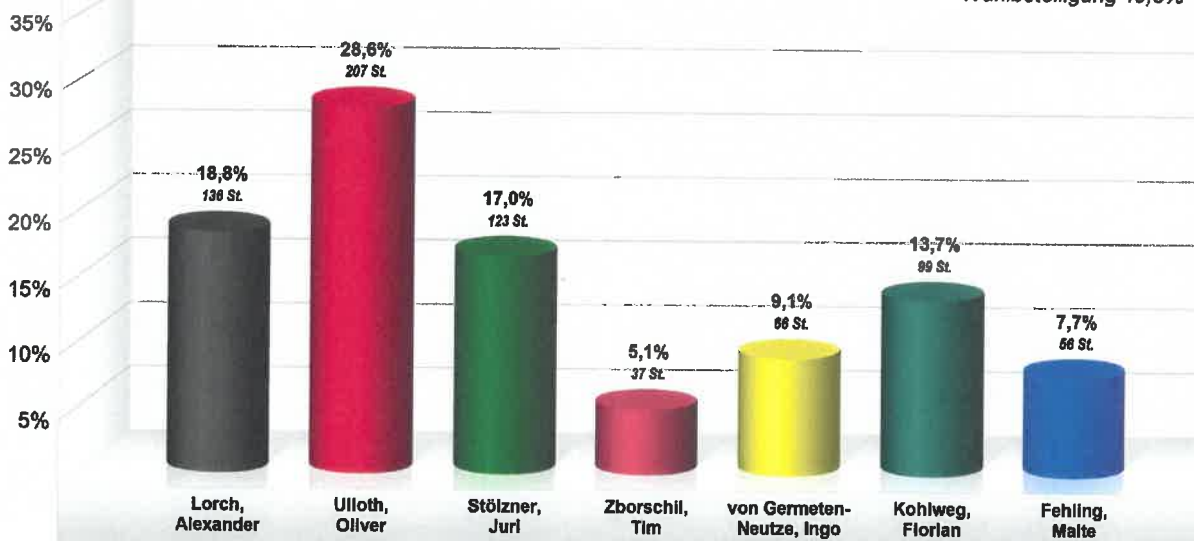

**LTW 2018 WK 1/2 Kassel-Land Wahlkreisst. Zierenberg**  
Vorläufiges Endergebnis  
Stimmenanteile in Prozent (%)

Wahlbeteiligung 71,1%

**LTW 2018 WK 1/2 Kassel-Land Wahlkreisst. Zierenberg  
Zierenberg (Rathaus) (1.633029.1)**

Stimmenanteile in Prozent (%)

Wahlbeteiligung 49,8%

**LTW 2018 WK 1/2 Kassel-Land Wahlkreisst. Zierenberg**  
**Zierenberg (BGH) (1.633029.2)**

Stimmenanteile in Prozent (%)

Wahlbeteiligung 57,7%

**LTW 2018 WK 1/2 Kassel-Land Wahlkreisst. Zierenberg  
Oberelsungen MZH (1.633029.3)**